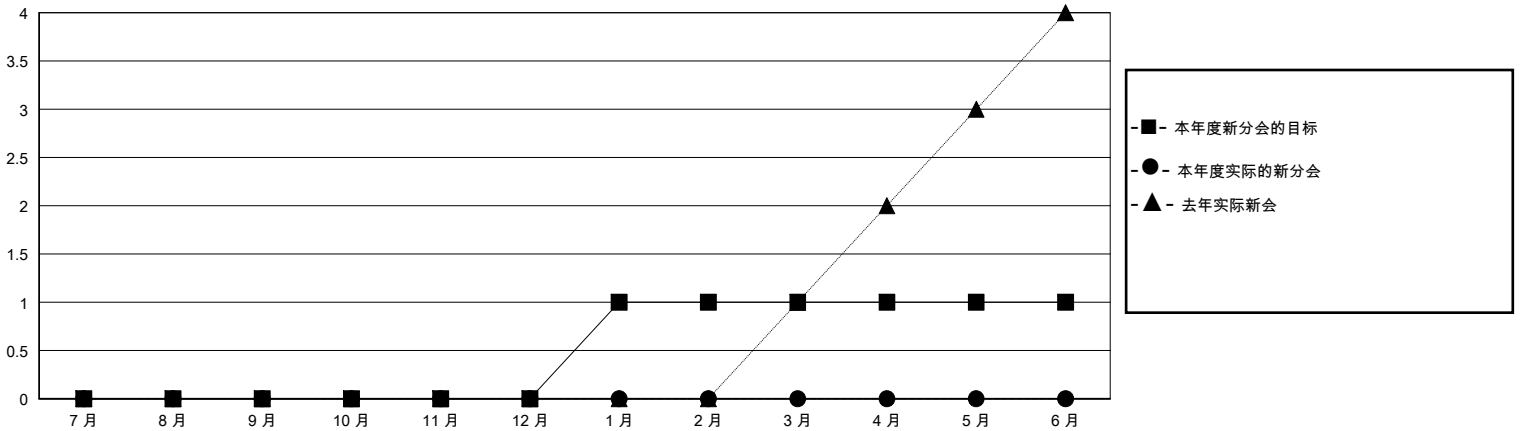

# MONTHLY MEMBERSHIP PROGRESS REPORT

District 383

Results as of: 8/31/2024

GMT:

地点 CHINA

GMT宪章区

分会				位会员@每位须缴			
成果 2024-2025				成果 2024-2025			
季	新分会目标	新会	会员流失的分会	季	会员净增长目标	实际会员增长数	实际退会会员 (包括转会)
7月/8月/9月	0	0	0	7月/8月/9月	90	32	7
10月/11月/12月	0	0	0	10月/11月/12月	120	0	0
1月/2月/3月	1	0	0	1月/2月/3月	100	0	0
4月/5月/6月	0	0	0	4月/5月/6月	90	0	0

目标与实际新会累积

目标和实际会员累积

已取消的分会: 0	9 CLUBS OF 81 增添1位或以上的新会员	性别分布 男 995 (61.65%) 女 619 (38.35%)
放弃的会员 过世 0 分会已取消 0 其他 7 总计 7	<a href="#">点击这里取得累计会员数据</a>	总计家庭单位会员数 166 支付减半会费的家庭会员 84