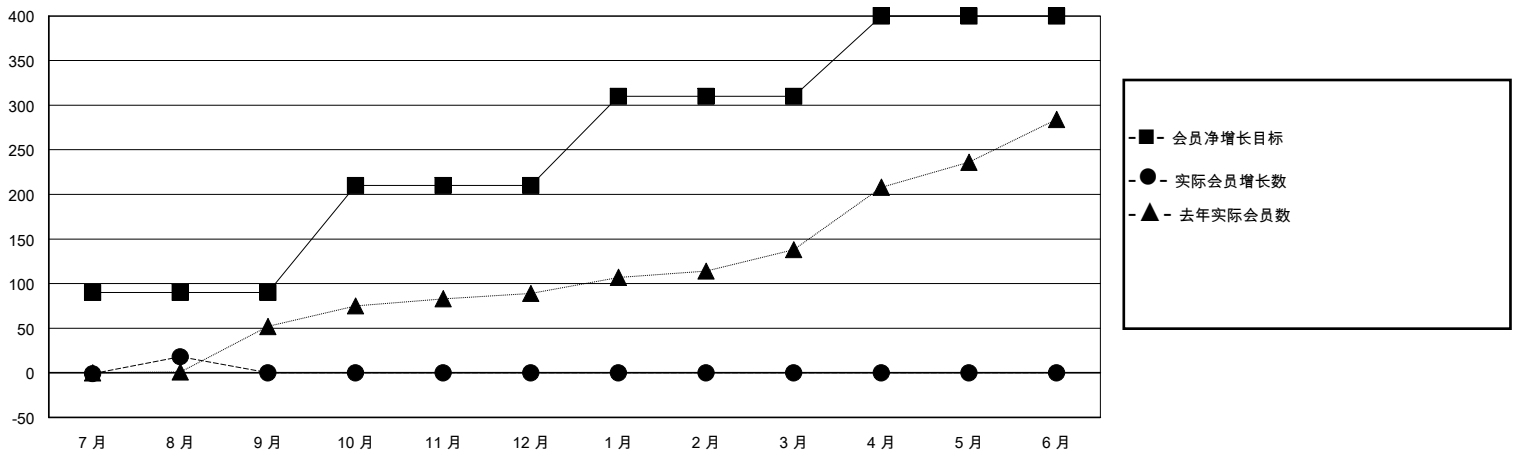

# MONTHLY MEMBERSHIP PROGRESS REPORT

District 383

Results as of: 8/31/2024

GMT:

地点 CHINA

GMT宪章区

分会				位会员@每位须缴			
成果 2024-2025				成果 2024-2025			
季	新分会目标	新会	会员流失的分会	季	会员净增长目标	实际会员增长数	实际退会会员 (包括转会)
7月/8月/9月	0	0	0	7月/8月/9月	90	32	7
10月/11月/12月	0	0	0	10月/11月/12月	120	0	0
1月/2月/3月	1	0	0	1月/2月/3月	100	0	0
4月/5月/6月	0	0	0	4月/5月/6月	90	0	0

目标与实际新会累积

目标和实际会员累积

已取消的分会: 0	9 CLUBS OF 81 增添1位或以上的新会员	性别分布 男 995 (61.65%) 女 619 (38.35%)
放弃的会员 过世 0 分会已取消 0 其他 7 总计 7	<a href="#">点击这里取得累计会员数据</a>	总计家庭单位会员数 166 支付减半会费的家庭会员 84